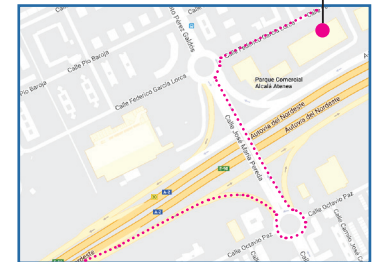

HANKY PLANET

www.hankyplanet.com

Tel. 666 22 22 69 C/ Federico García Lorca s/n P. Comercial Alcalá Atenea, Alcalá de Henares