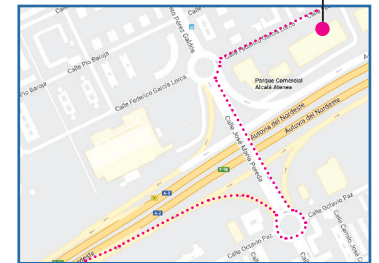

FIESTA

www.hankyplanet.com

Tel. 666 22 22 69 C/ Federico García Lorca s/n P. Comercial **Alcalá Atenea**, Alcalá de Henares

¡NO TE LO PIERDAS!

HANKY PLANET