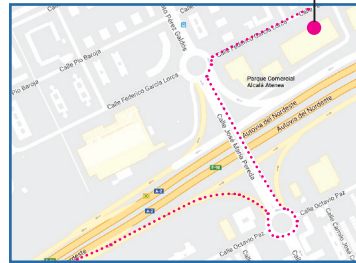

FIESTA

¡NO TE LO PIERDAS!

HANKY PLANET