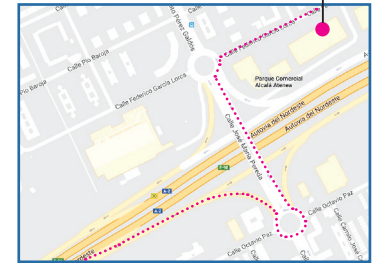

FIESTA

www.hankyplanet.com

Tel. 666 22 22 69 C/ Federico García Lorca s/n P. Comercial **Alcalá Atenea**, Alcalá de Henares

¡NO TE LO PIERDAS!

HANKY PLANET

¡HOLA.....!

el día..... desde las..... a las.....hrs,

celebro mi **FIESTA** en **HANKY PLANET**

Confirma asistencia al tño:.....