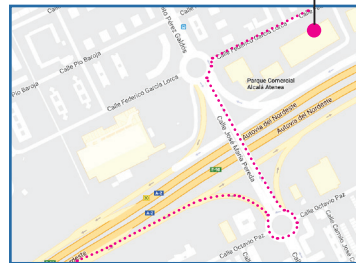

FIESTA

¡NO TE LO PIERDAS!

HANKY PLANET